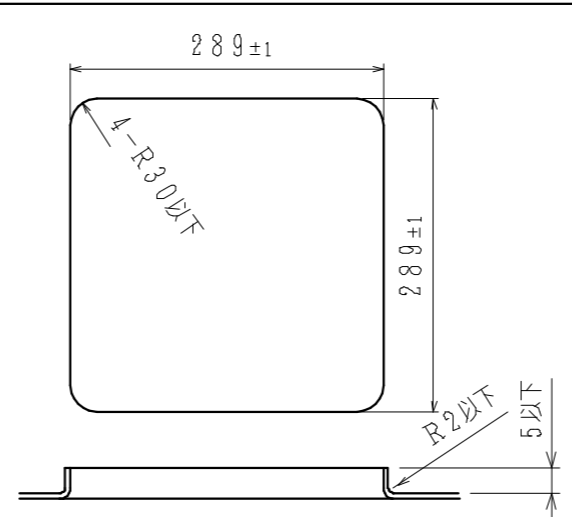

平面図

側面図

背面図

正面図

仕様

形名	SIH-B113A
定格	100V (50Hz/60Hz) - 1300W
大きさ	幅323×奥行355×高さ82
重さ	約2.7kg
ヒーター消費電力	約300・600・900・1300W4段階切替
電源コード	2mm ² 2芯 ゴム平形コード 長さ0.6m
差込プラグ	2極 125V-15A
安全機能	切り忘れ防止、鍋なし検知 温度過昇防止、高温注意ランプ
付加機能	温度調節 保温・160・180・200℃ 4段階

取付開口寸法

形名	SIH-B113A	尺度	1/3
品名	一口クッキングヒーター	単位	mm
三化工業株式会社		作成	H17.12