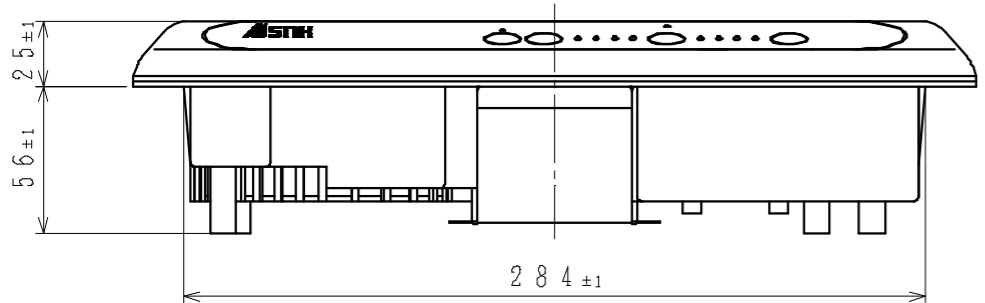

平面図

側面図

背面図

正面図

仕様

形名	SIH-B113A
定格	100V (50Hz/60Hz) - 1300W
大きさ	幅323×奥行355×高さ82
重さ	約2.7kg
ヒーター消費電力	約300・600・900・1300W4段階切替
電源コード	2mm ² 2芯 ゴム平形コード 長さ0.6m
差込プラグ	2極 125V-15A
安全機能	切り忘れ防止、鍋なし検知 温度過昇防止、高温注意ランプ
付加機能	温度調節 保温・160・180・200℃ 4段階

取付開口寸法

形名	SIH-B113A	尺度	1/3
品名	一口クッキングヒーター	単位	mm
三化工業株式会社		作成	H17.12