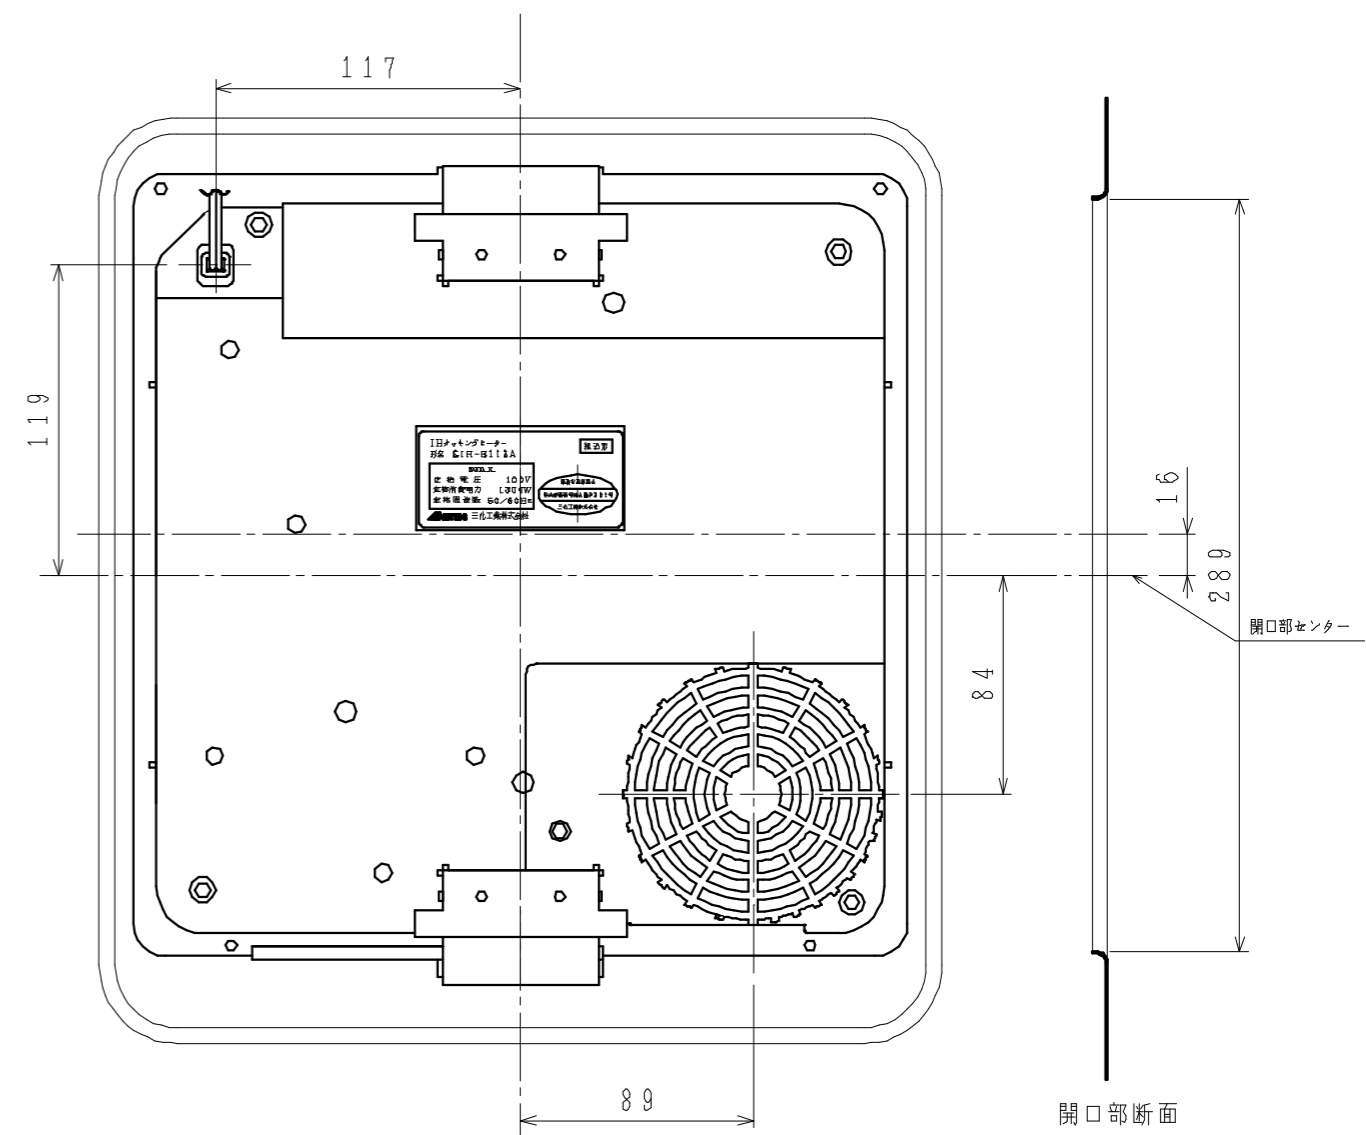

平面図

側面図

背面図

正面図

仕様

形名	SIH-B113A
定格	100V (50Hz/60Hz) - 1300W
大きさ	幅323×奥行355×高さ82
重さ	約2.7kg
ヒーター消費電力	約300・600・900・1300W4段階切替
電源コード	2mm ² 2芯 ゴム平形コード 長さ0.6m
差込プラグ	2極 125V-15A
安全機能	切り忘れ防止、鍋なし検知 温度過昇防止、高温注意ランプ
付加機能	温度調節 保温・160・180・200℃ 4段階

取付開口寸法

形名	SIH-B113A	尺度	1/3
品名	一口クッキングヒーター	単位	mm
三化工業株式会社		作成	H17.12