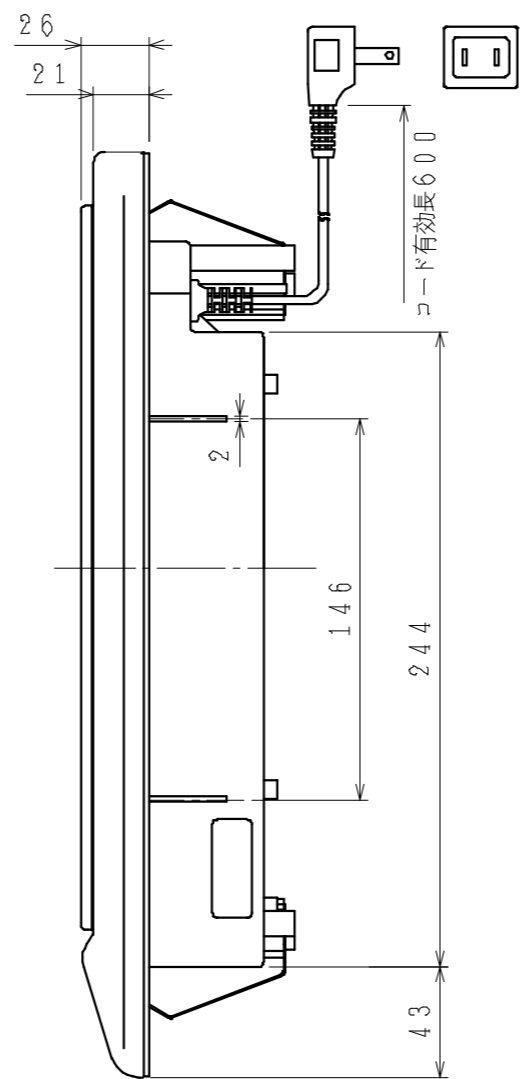

平面図

側面図

背面図

正面図

仕様

形名	SIH-B113A
定格	100V (50Hz/60Hz) - 1300W
大きさ	幅323×奥行355×高さ82
重さ	約2.7kg
ヒーター消費電力	約300・600・900・1300W4段階切替
電源コード	2mm ² 2芯 ゴム平形コード 長さ0.6m
差込プラグ	2極 125V-15A
安全機能	切り忘れ防止、鍋なし検知 温度過昇防止、高温注意ランプ
付加機能	温度調節 保温・160・180・200℃ 4段階

取付開口寸法

形名	SIH-B113A	尺度	1/3
品名	一口クッキングヒーター	単位	mm
三化工業株式会社		作成	H17.12