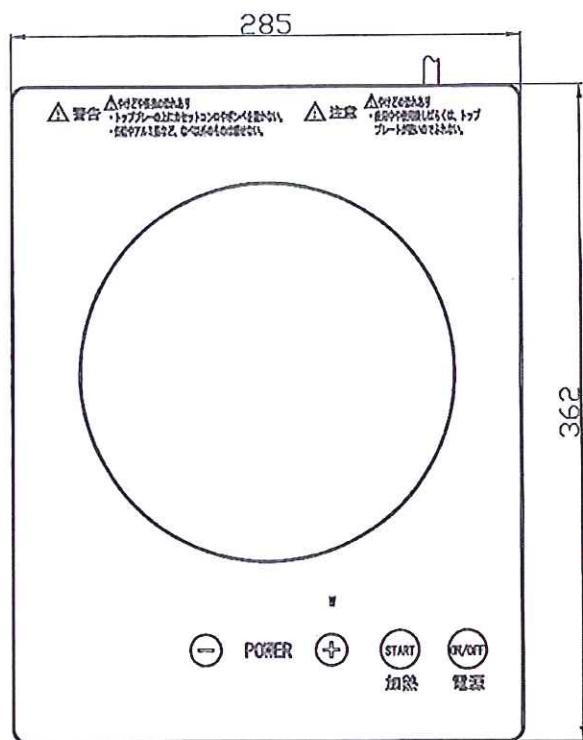

平面図

正面図

側面図

背面図

■仕様

形名	IH-M213A
定格	200V(50Hz/60Hz)-2000W
大きさ	幅285×奥行362×高さ63mm
重量	約3.0Kg
ヒータ消費電力	80W(相当)~2000W 11段階切替
電源コード	2.0mm <sup>φ</sup> 3芯キャブタイプコード 長さ2.0m
差込プラグ	2極 接地極付 15A-250V
安全機能	切り忘れ防止, 鍋なし検知, 温度過昇防止
付加機能	空焚き検知, オートパワーオフ
使用可能な鍋径	φ120~240mm

形名	IH-M213A	尺度	Free
品名	IHクッキングヒーター	単位	mm
 <b>SNK</b> 三化工業株式会社		作成	H25.12