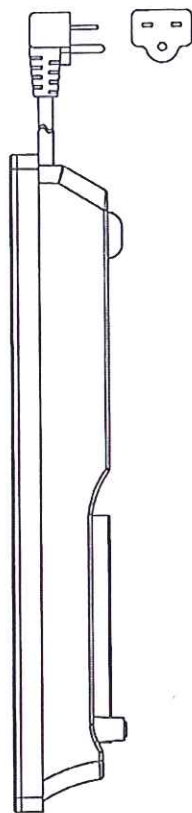

平面図

正面図

側面図

背面図

■仕様

形名	IH-M213A
定格	200V(50Hz/60Hz)-2000W
大きさ	幅285×奥行362×高さ63mm
重量	約3.0Kg
ヒータ消費電力	80W(相当)~2000W 11段階切替
電源コード	2.0mm <sup>φ</sup> 3芯キャブタイプコード 長さ2.0m
差込プラグ	2極 接地極付 15A-250V
安全機能	切り忘れ防止, 鍋なし検知, 温度過昇防止
付加機能	空焚き検知, オートパワーオフ
使用可能な鍋径	φ120~240mm

形名	IH-M213A	尺度	Free
品名	IHクッキングヒーター	単位	mm
 <b>SNK</b> 三化工業株式会社		作成	H25.12