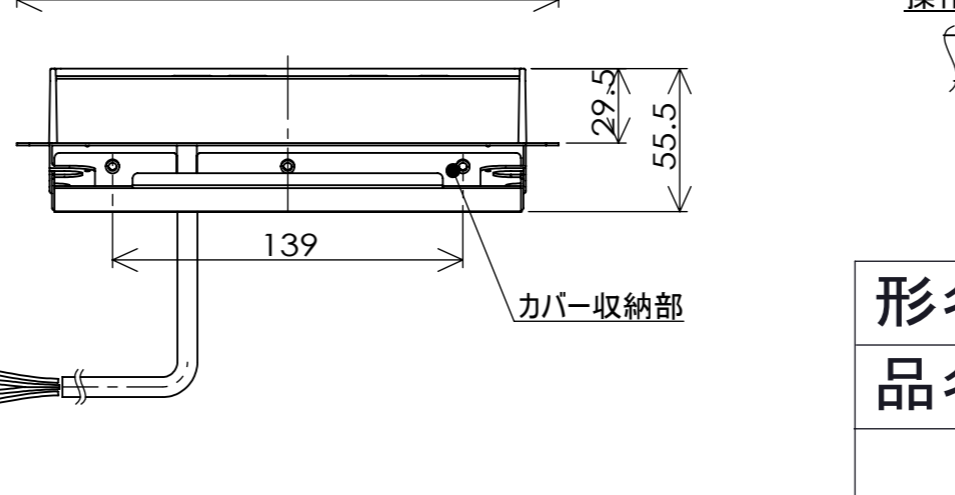

■仕様

形名	SIH-TH113B	
定格	100V - 1300W	
大きさ	本体	巾320 × 奥行384 × 高さ 100.5 mm
	操作部	巾189.5 × 奥行80 × 高さ 55.5 mm
重さ	約4.3kg	
ヒータ消費電力	300・500・700・1000・1300W(相当) 5段階切替	
電源コード	2mm <sup>2</sup> 2芯 ゴム平形コード 長さ2000mm	
差込プラグ	2極 125V-15A	
接続コード	長さ900/2000 mm	
トッププレート色	BK:ブラック BR:ブラウン	
安全機能	切り忘れ防止 鍋なし検知 温度過昇防止 高温注意ランプ	

製品コード	品番	仕様	
		接続コード長 mm	トッププレート色
SIH-TH113B-07	SIH-TH113B-BK	900	ブラック
SIH-TH113B-08	SIH-TH113B-BR		ブラウン
SIH-TH113B-09	SIH-TH113B-BK-L	2000	ブラック
SIH-TH113B-10	SIH-TH113B-BR-L		ブラウン

形名	SIH-TH113B	尺度	1/3
品名	IH クッキングヒーター	単位	mm
SANKI 三化工業株式会社		作成	H26.07