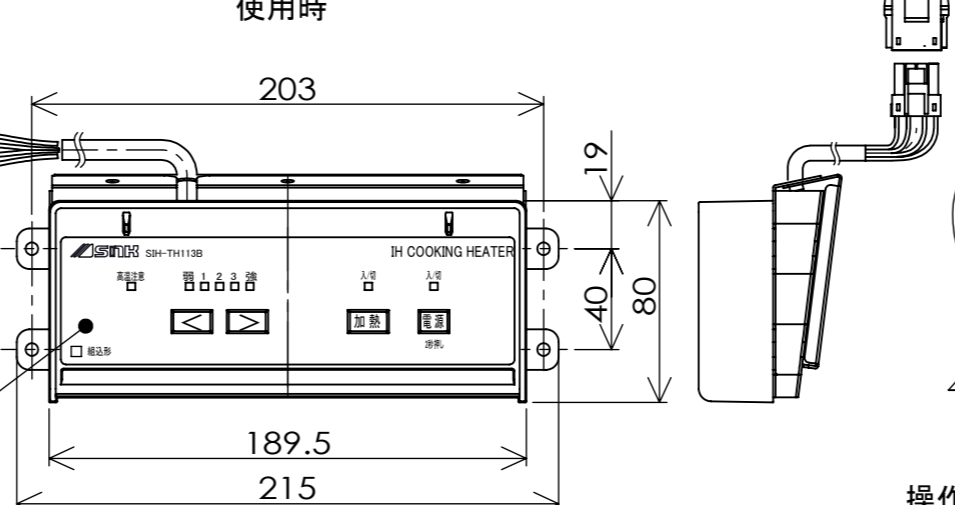

■仕様

形名	SIH-TH113B	
定格	100V - 1300W	
大きさ	本体	巾320 × 奥行384 × 高さ 100.5 mm
	操作部	巾189.5 × 奥行80 × 高さ 55.5 mm
重さ	約4.3kg	
ヒータ消費電力	300・500・700・1000・1300W(相当) 5段階切替	
電源コード	2mm <sup>2</sup> 2芯 ゴム平形コード 長さ2000mm	
差込プラグ	2極 125V-15A	
接続コード	長さ900/2000 mm	
トッププレート色	BK:ブラック BR:ブラウン	
安全機能	切り忘れ防止 鍋なし検知 温度過昇防止 高温注意ランプ	

製品コード	品番	仕様	
		接続コード長 mm	トッププレート色
SIH-TH113B-07	SIH-TH113B-BK	900	ブラック
SIH-TH113B-08	SIH-TH113B-BR		ブラウン
SIH-TH113B-09	SIH-TH113B-BK-L	2000	ブラック
SIH-TH113B-10	SIH-TH113B-BR-L		ブラウン

形名	SIH-TH113B	尺度	1/3
品名	IH クッキングヒーター	単位	mm
SANKI 三化工業株式会社		作成	H26.07