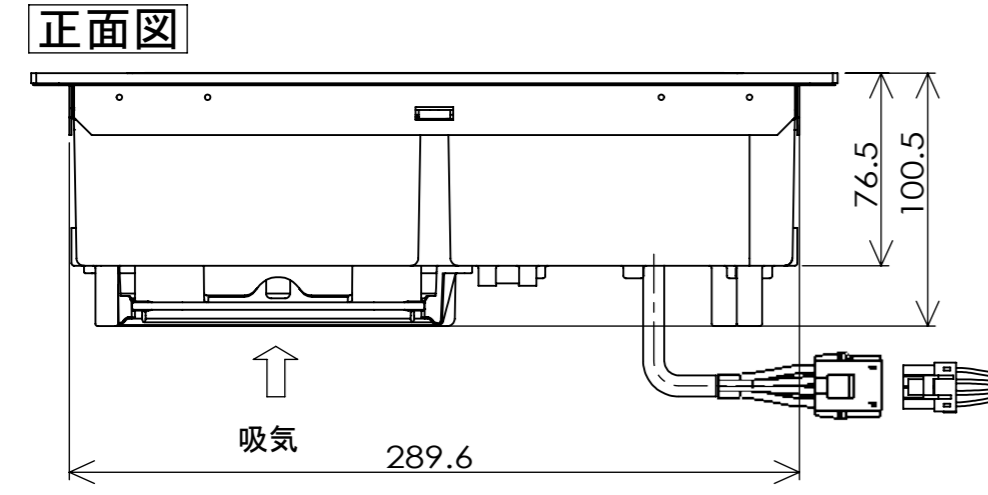

■仕様

形名	SIH-TH113B	
定格	100V - 1300W	
大きさ	本体	巾320 × 奥行384 × 高さ 100.5 mm
	操作部	巾189.5 × 奥行80 × 高さ 55.5 mm
重さ	約4.3kg	
ヒータ消費電力	300・500・700・1000・1300W(相当) 5段階切替	
電源コード	2mm <sup>2</sup> 2芯 ゴム平形コード 長さ2000mm	
差込プラグ	2極 125V-15A	
接続コード	長さ900/2000 mm	
トッププレート色	BK:ブラック BR:ブラウン	
安全機能	切り忘れ防止 鍋なし検知 温度過昇防止 高温注意ランプ	

製品コード	品番	仕様	
		接続コード長 mm	トッププレート色
SIH-TH113B-07	SIH-TH113B-BK	900	ブラック
SIH-TH113B-08	SIH-TH113B-BR		ブラウン
SIH-TH113B-09	SIH-TH113B-BK-L	2000	ブラック
SIH-TH113B-10	SIH-TH113B-BR-L		ブラウン

形名	SIH-TH113B	尺度	1/3
品名	IH クッキングヒーター	単位	mm
SANKI 三化工業株式会社		作成	H26.07