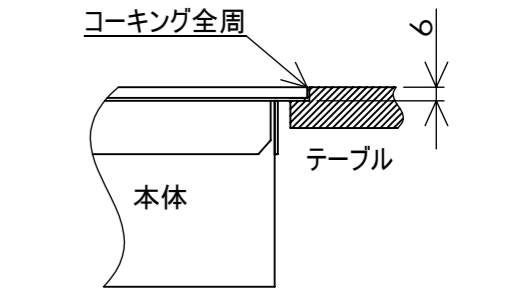

■仕様

形名	SIH-TH113B	
定格	100V - 1300W	
大きさ	本体	巾320 × 奥行384 × 高さ 100.5 mm
	操作部	巾189.5 × 奥行80 × 高さ 55.5 mm
重さ	約4.3kg	
ヒータ消費電力	300・500・700・1000・1300W(相当) 5段階切替	
電源コード	2mm <sup>2</sup> 2芯 ゴム平形コード 長さ2000mm	
差込プラグ	2極 125V-15A	
接続コード	長さ900/2000 mm	
トッププレート色	BK:ブラック BR:ブラウン	
安全機能	切り忘れ防止 鍋なし検知 温度過昇防止 高温注意ランプ	

製品コード	品番	仕様	
		接続コード長 mm	トッププレート色
SIH-TH113B-07	SIH-TH113B-BK	900	ブラック
SIH-TH113B-08	SIH-TH113B-BR		ブラウン
SIH-TH113B-09	SIH-TH113B-BK-L	2000	ブラック
SIH-TH113B-10	SIH-TH113B-BR-L		ブラウン

形名	SIH-TH113B	尺度	1/3
品名	IH クッキングヒーター	単位	mm
SANKI 三化工業株式会社		作成	H26.07