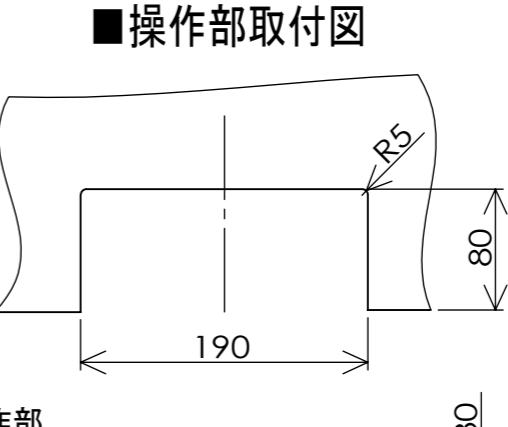

■仕様

形名	SIH-TH113B	
定格	100V - 1300W	
大きさ	本体	巾320 × 奥行384 × 高さ 100.5 mm
	操作部	巾189.5 × 奥行80 × 高さ 55.5 mm
重さ	約4.3kg	
ヒータ消費電力	300・500・700・1000・1300W(相当) 5段階切替	
電源コード	2mm <sup>2</sup> 2芯 ゴム平形コード 長さ2000mm	
差込プラグ	2極 125V-15A	
接続コード	長さ900/2000 mm	
トッププレート色	BK:ブラック BR:ブラウン	
安全機能	切り忘れ防止 鍋なし検知 温度過昇防止 高温注意ランプ	

製品コード	品番	仕様	
		接続コード長 mm	トッププレート色
SIH-TH113B-07	SIH-TH113B-BK	900	ブラック
SIH-TH113B-08	SIH-TH113B-BR		ブラウン
SIH-TH113B-09	SIH-TH113B-BK-L	2000	ブラック
SIH-TH113B-10	SIH-TH113B-BR-L		ブラウン

形名	SIH-TH113B	尺度	1/3
品名	IH クッキングヒーター	単位	mm
SANKI 三化工業株式会社		作成	H26.07