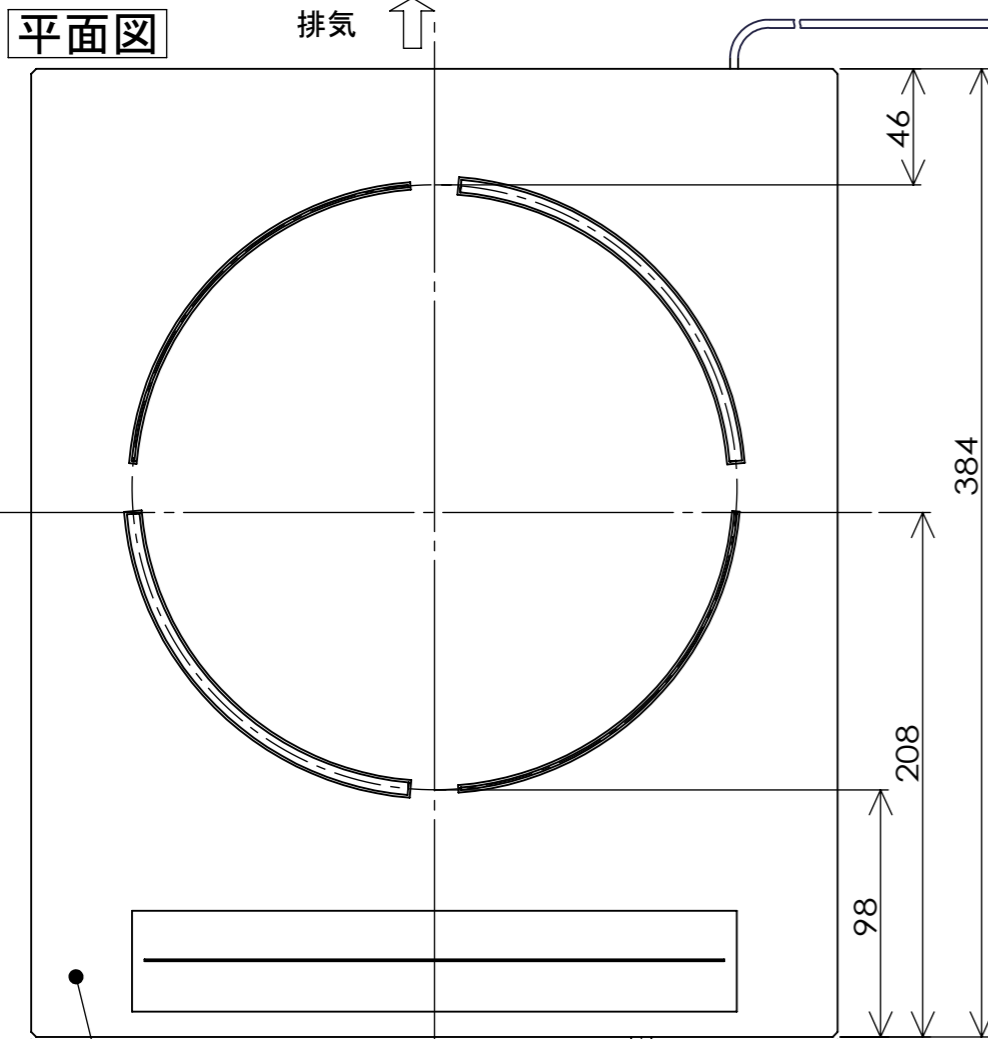

■仕様

形名	SIH-TH113B	
定格	100V - 1300W	
大きさ	本体	巾320 × 奥行384 × 高さ 100.5 mm
	操作部	巾189.5 × 奥行80 × 高さ 55.5 mm
重さ	約4.3kg	
ヒータ消費電力	300・500・700・1000・1300W(相当) 5段階切替	
電源コード	2mm <sup>2</sup> 2芯 ゴム平形コード 長さ2000mm	
差込プラグ	2極 125V-15A	
接続コード	長さ900/2000 mm	
トッププレート色	BK:ブラック BR:ブラウン	
安全機能	切り忘れ防止 鍋なし検知 温度過昇防止 高温注意ランプ	

製品コード	品番	仕様	
		接続コード長 mm	トッププレート色
SIH-TH113B-07	SIH-TH113B-BK	900	ブラック
SIH-TH113B-08	SIH-TH113B-BR		ブラウン
SIH-TH113B-09	SIH-TH113B-BK-L	2000	ブラック
SIH-TH113B-10	SIH-TH113B-BR-L		ブラウン

形名	SIH-TH113B	尺度	1/3
品名	IH クッキングヒーター	単位	mm
SANKI 三化工業株式会社		作成	H26.07