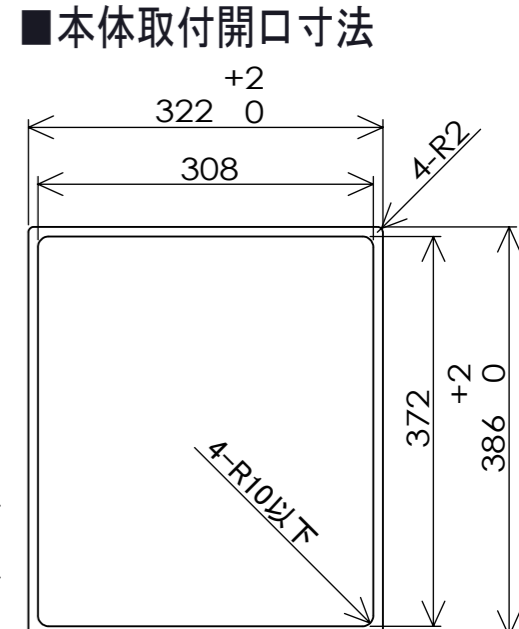

■仕様

形名	SIH-TH113B	
定格	100V - 1300W	
大きさ	本体	巾320 × 奥行384 × 高さ 100.5 mm
	操作部	巾189.5 × 奥行80 × 高さ 55.5 mm
重さ	約4.3kg	
ヒータ消費電力	300・500・700・1000・1300W(相当) 5段階切替	
電源コード	2mm <sup>2</sup> 2芯 ゴム平形コード 長さ2000mm	
差込プラグ	2極 125V-15A	
接続コード	長さ900/2000 mm	
トッププレート色	BK:ブラック BR:ブラウン	
安全機能	切り忘れ防止 鍋なし検知 温度過昇防止 高温注意ランプ	

製品コード	品番	仕様	
		接続コード長 mm	トッププレート色
SIH-TH113B-07	SIH-TH113B-BK	900	ブラック
SIH-TH113B-08	SIH-TH113B-BR		ブラウン
SIH-TH113B-09	SIH-TH113B-BK-L	2000	ブラック
SIH-TH113B-10	SIH-TH113B-BR-L		ブラウン

形名	SIH-TH113B	尺度	1/3
品名	IH クッキングヒーター	単位	mm
SANKI 三化工業株式会社		作成	H26.07