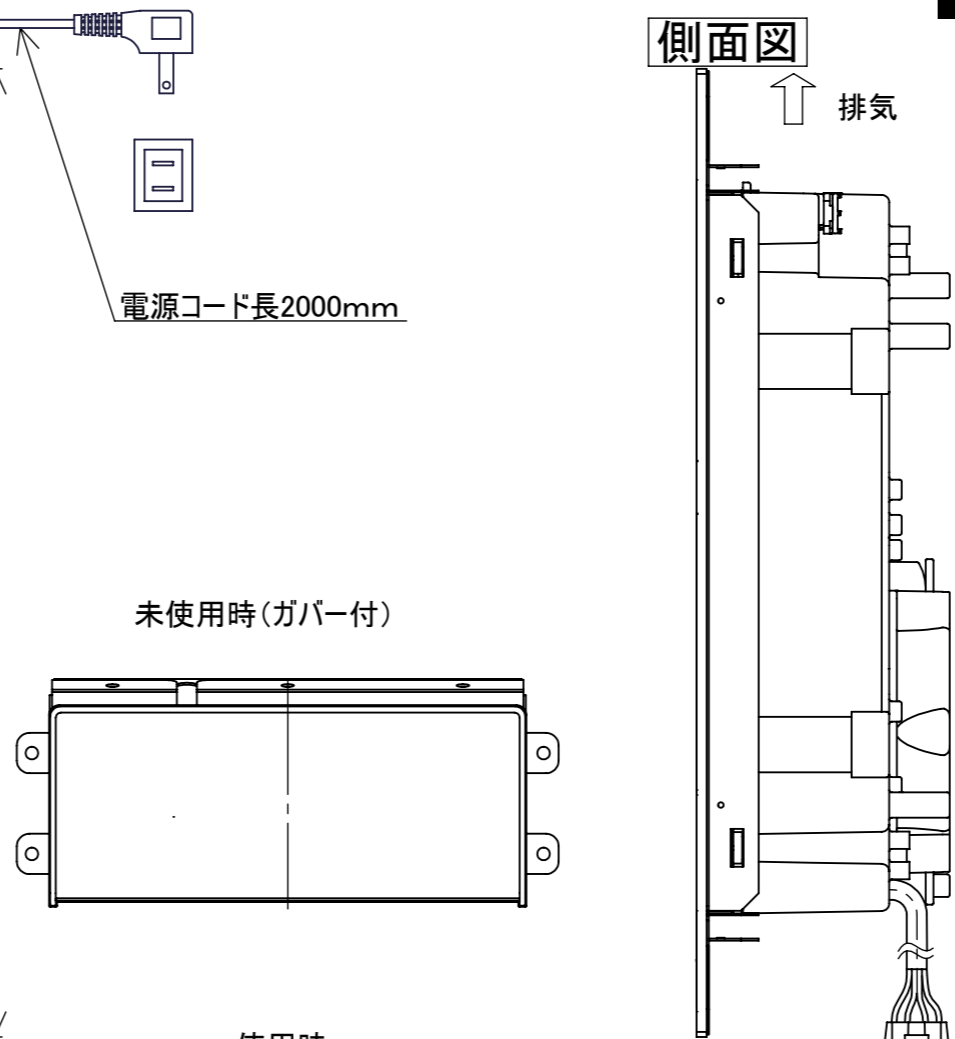

■仕様

形名	SIH-TH113B	
定格	100V - 1300W	
大きさ	本体	巾320 × 奥行384 × 高さ 100.5 mm
	操作部	巾189.5 × 奥行80 × 高さ 55.5 mm
重さ	約4.3kg	
ヒータ消費電力	300・500・700・1000・1300W(相当) 5段階切替	
電源コード	2mm <sup>2</sup> 2芯 ゴム平形コード 長さ2000mm	
差込プラグ	2極 125V-15A	
接続コード	長さ900/2000 mm	
トッププレート色	BK:ブラック BR:ブラウン	
安全機能	切り忘れ防止 鍋なし検知 温度過昇防止 高温注意ランプ	

製品コード	品番	仕様	
		接続コード長 mm	トッププレート色
SIH-TH113B-07	SIH-TH113B-BK	900	ブラック
SIH-TH113B-08	SIH-TH113B-BR		ブラウン
SIH-TH113B-09	SIH-TH113B-BK-L	2000	ブラック
SIH-TH113B-10	SIH-TH113B-BR-L		ブラウン

形名	SIH-TH113B	尺度	1/3
品名	IH クッキングヒーター	単位	mm
SANKI 三化工業株式会社		作成	H26.07