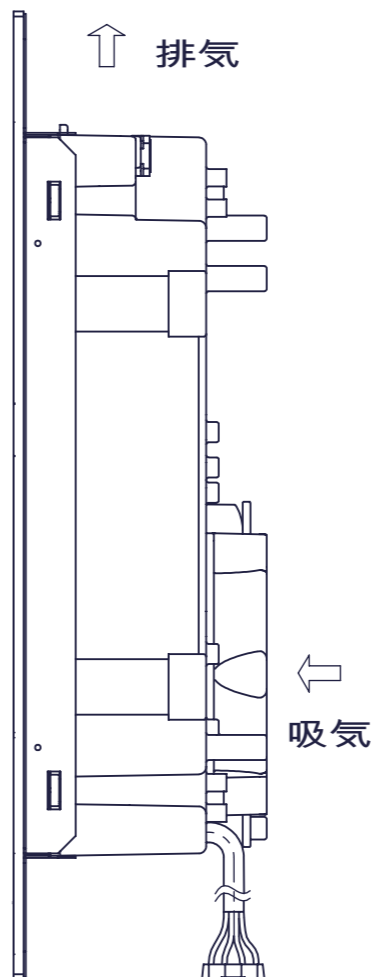

平面図

側面図

仕様

形名	SIH-TH113B
定格	100V - 1300W
大きさ	本体 巾320 × 奥行384 × 高さ 100.5mm
	操作部 巾189.5 × 奥行80 × 高さ 55.5mm
重さ	約4.3kg
ヒータ消費電力	300・500・700・1000・1300W (相当) 5段階切替
電源コード	2mm ² 2芯 ゴム平形コード 長さ2000mm
差込プラグ	2極 125V-15A
接続コード	長さ900mm
トッププレート色	BK:ブラック BR:ブラウン
安全機能	切り忘れ防止 鍋なし検知 温度過昇防止 高温注意ランプ

製品コード	品番	仕様	
		接続コード長mm	トッププレート色
SIH-TH113B-01	SIH-TH113B-BK	900	ブラック
SIH-TH113B-02	SIH-TH113B-BR		ブラウン
SIH-TH113B-03	SIH-TH113B-BK-L	2000	ブラック
SIH-TH113B-04	SIH-TH113B-BR-L		ブラウン

※接続コードは別売品延長ケーブル (SAP924C) を使用する事で、2mタイプに変更できます。

■本体取付開口寸法

■操作部取付図

正面図

形名	SIH-TH113B	尺度	1/3
品名	IHクッキングヒーター	単位	mm
		作成	H26.07