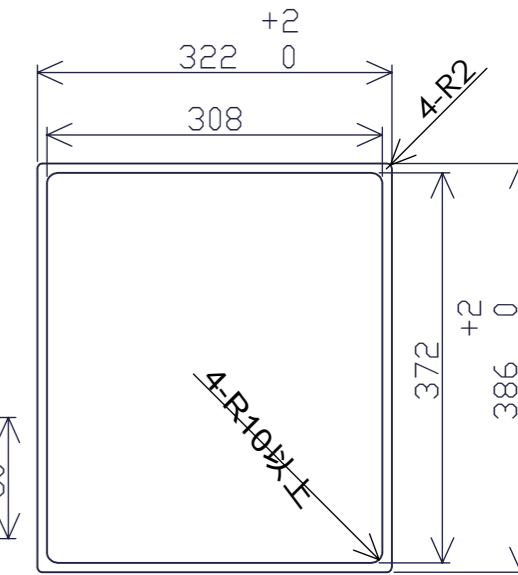

平面図

側面図

仕様

形名	SIH-TH113B
定格	100V - 1300W
大きさ	本体 巾320 × 奥行384 × 高さ 100.5mm
	操作部 巾189.5 × 奥行80 × 高さ 55.5mm
重さ	約4.3kg
ヒータ消費電力	300・500・700・1000・1300W (相当) 5段階切替
電源コード	2mm ² 2芯 ゴム平形コード 長さ2000mm
差込プラグ	2極 125V-15A
接続コード	長さ900mm
トッププレート色	BK:ブラック BR:ブラウン
安全機能	切り忘れ防止 鍋なし検知 温度過昇防止 高温注意ランプ

製品コード	品番	仕様	
		接続コード長mm	トッププレート色
SIH-TH113B-01	SIH-TH113B-BK	900	ブラック
SIH-TH113B-02	SIH-TH113B-BR		ブラウン
SIH-TH113B-03	SIH-TH113B-BK-L	2000	ブラック
SIH-TH113B-04	SIH-TH113B-BR-L		ブラウン

※接続コードは別売品延長ケーブル (SAP924C) を使用する事で、2mタイプに変更できます。

■本体取付開口寸法

■操作部取付図

正面図

形名	SIH-TH113B	尺度	1/3
品名	IHクッキングヒーター	単位	mm
		作成	H26.07