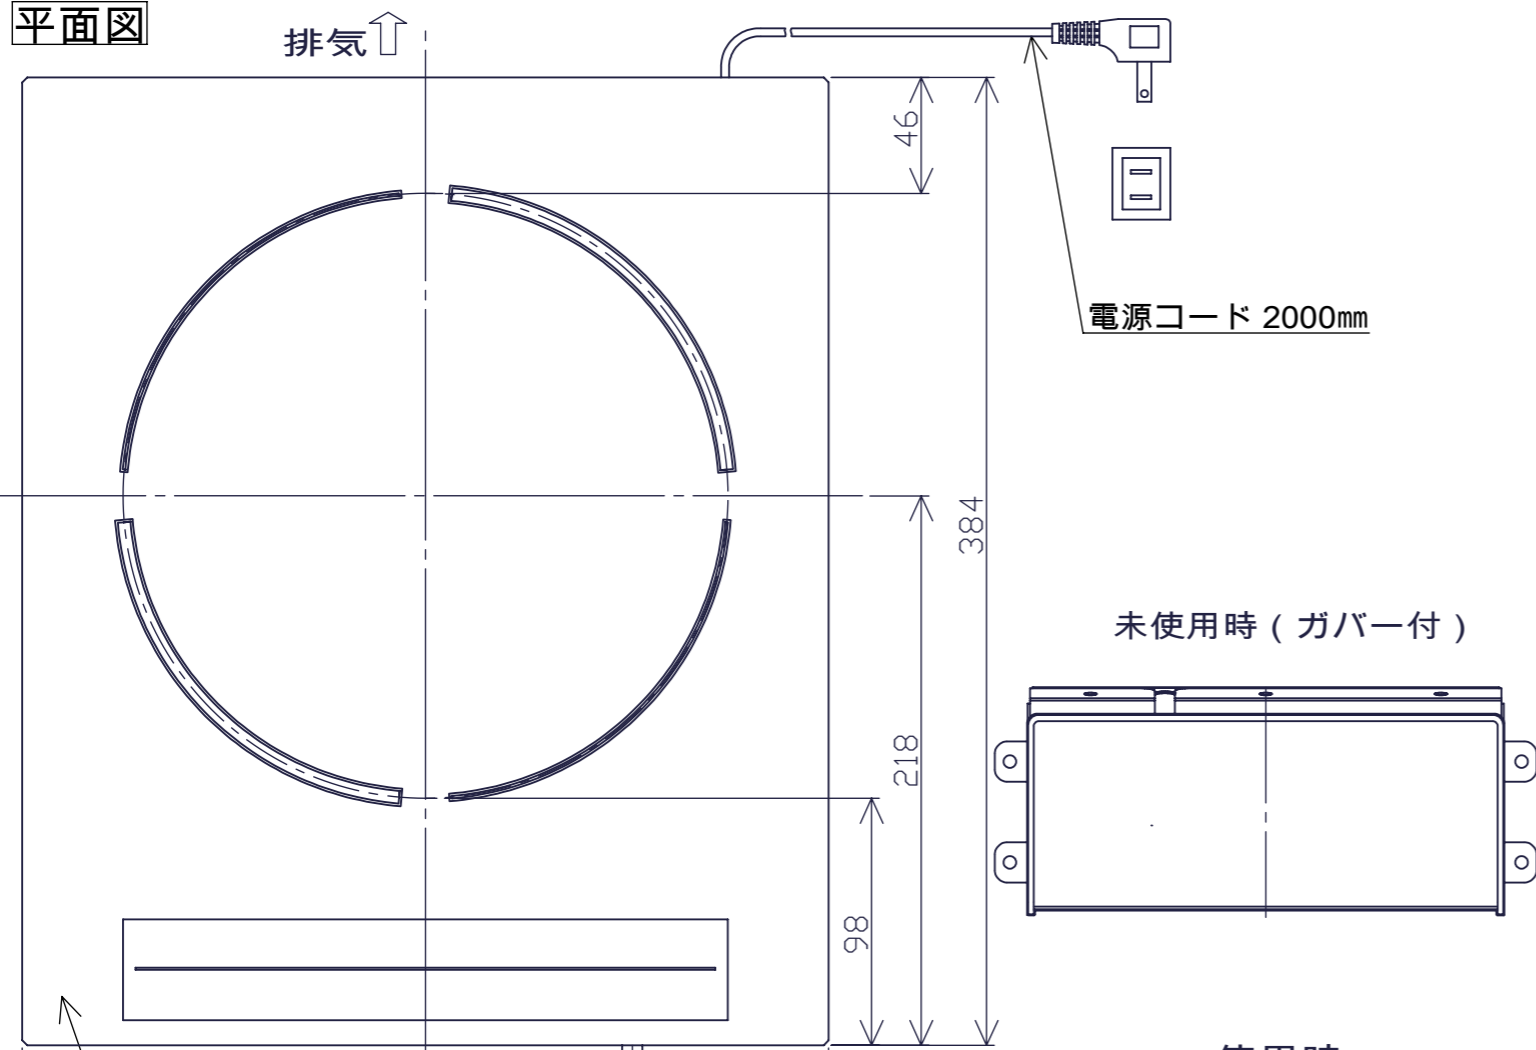

平面図

側面図

仕様

形名	SIH-TH113B
定格	100V - 1300W
大きさ	本体 巾320 × 奥行384 × 高さ 100.5mm
	操作部 巾189.5 × 奥行80 × 高さ 55.5mm
重さ	約4.3kg
ヒータ消費電力	300・500・700・1000・1300W (相当) 5段階切替
電源コード	2mm ² 2芯 ゴム平形コード 長さ2000mm
差込プラグ	2極 125V-15A
接続コード	長さ900mm
トッププレート色	BK:ブラック BR:ブラウン
安全機能	切り忘れ防止 鍋なし検知 温度過昇防止 高温注意ランプ

製品コード	品番	仕様	
		接続コード長mm	トッププレート色
SIH-TH113B-01	SIH-TH113B-BK	900	ブラック
SIH-TH113B-02	SIH-TH113B-BR		ブラウン
SIH-TH113B-03	SIH-TH113B-BK-L	2000	ブラック
SIH-TH113B-04	SIH-TH113B-BR-L		ブラウン

※接続コードは別売品延長ケーブル (SAP924C) を使用する事で、2mタイプに変更できます。

■本体取付開口寸法

■操作部取付図

正面図

形名	SIH-TH113B	尺度	1/3
品名	IHクッキングヒーター	単位	mm
		作成	H26.07