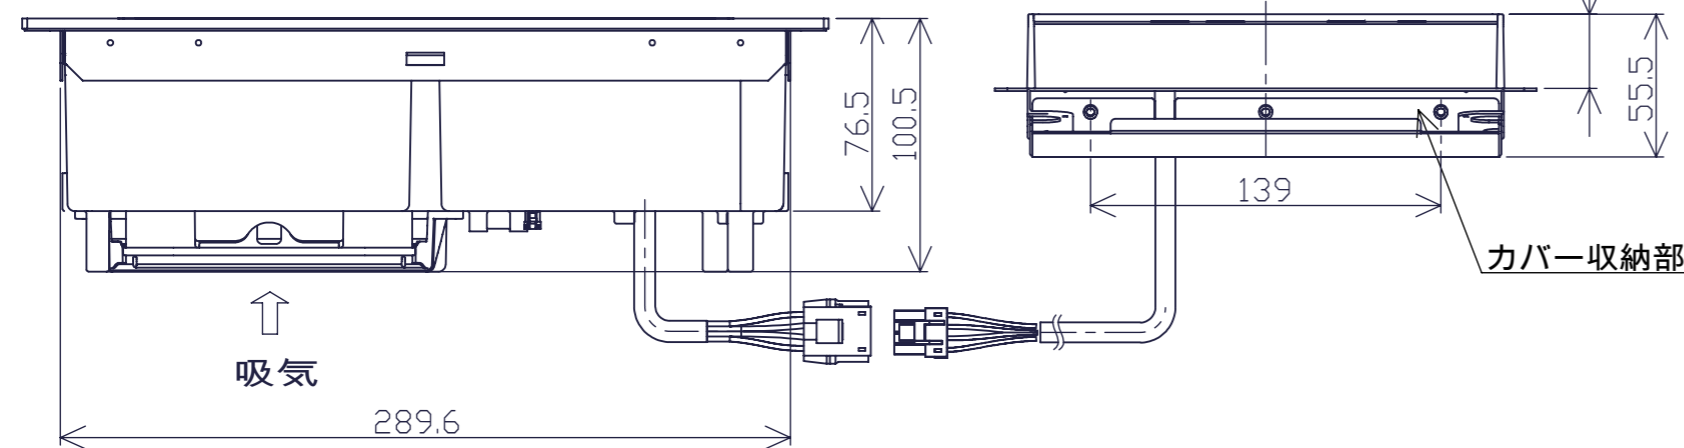

平面図

側面図

仕様

形名	SIH-TH113B
定格	100V - 1300W
大きさ	本体 巾320 × 奥行384 × 高さ 100.5mm
	操作部 巾189.5 × 奥行80 × 高さ 55.5mm
重さ	約4.3kg
ヒータ消費電力	300・500・700・1000・1300W (相当) 5段階切替
電源コード	2mm ² 2芯 ゴム平形コード 長さ2000mm
差込プラグ	2極 125V-15A
接続コード	長さ900mm
トッププレート色	BK:ブラック BR:ブラウン
安全機能	切り忘れ防止 鍋なし検知 温度過昇防止 高温注意ランプ

製品コード	品番	仕様	
		接続コード長mm	トッププレート色
SIH-TH113B-01	SIH-TH113B-BK	900	ブラック
SIH-TH113B-02	SIH-TH113B-BR		ブラウン
SIH-TH113B-03	SIH-TH113B-BK-L	2000	ブラック
SIH-TH113B-04	SIH-TH113B-BR-L		ブラウン

※接続コードは別売品延長ケーブル (SAP924C) を使用する事で、2mタイプに変更できます。

■本体取付開口寸法

■操作部取付図

正面図

形名	SIH-TH113B	尺度	1/3
品名	IHクッキングヒーター	単位	mm
		作成	H26.07