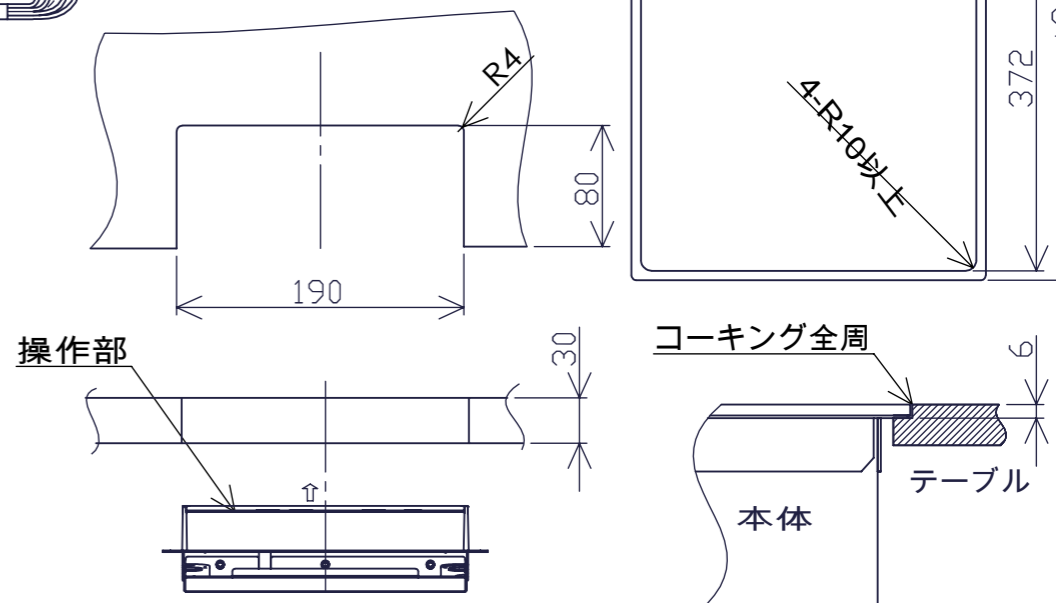

平面図

側面図

仕様

形名	SIH-TH113B
定格	100V - 1300W
大きさ	本体 巾320 × 奥行384 × 高さ 100.5mm
	操作部 巾189.5 × 奥行80 × 高さ 55.5mm
重さ	約4.3kg
ヒータ消費電力	300・500・700・1000・1300W (相当) 5段階切替
電源コード	2mm ² 2芯 ゴム平形コード 長さ2000mm
差込プラグ	2極 125V-15A
接続コード	長さ900mm
トッププレート色	BK:ブラック BR:ブラウン
安全機能	切り忘れ防止 鍋なし検知 温度過昇防止 高温注意ランプ

製品コード	品番	仕様	
		接続コード長mm	トッププレート色
SIH-TH113B-01	SIH-TH113B-BK	900	ブラック
SIH-TH113B-02	SIH-TH113B-BR		ブラウン
SIH-TH113B-03	SIH-TH113B-BK-L	2000	ブラック
SIH-TH113B-04	SIH-TH113B-BR-L		ブラウン

※接続コードは別売品延長ケーブル (SAP924C) を使用する事で、2mタイプに変更できます。

■本体取付開口寸法

■操作部取付図

正面図

形名	SIH-TH113B	尺度	1/3
品名	IHクッキングヒーター	単位	mm
		作成	H26.07