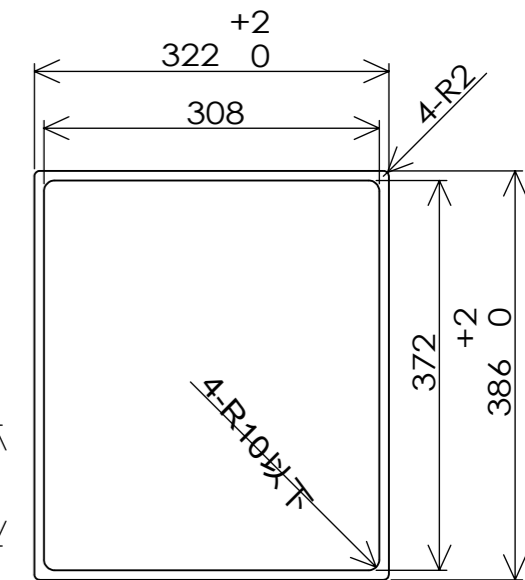

平面図

側面図

仕様

形名	SIH-TH213B	
定格	単相200V - 2000W	
大きさ	本体	巾320 × 奥行384 × 高さ 100.5 mm
	操作部	巾189.5 × 奥行80 × 高さ 55.5 mm
重さ	約4.3kg	
ヒータ消費電力	300・500・900・1400・2000W(相当) 5段階切替	
電源コード	2mm ² 3芯 キャブタイヤコード 長さ2000mm	
差込プラグ	2極 接地極付 250V-15A	
接続コード	長さ900/2000mm	
トッププレート色	BK:ブラック BR:ブラウン	
安全機能	切り忘れ防止 鍋なし検知 温度過昇防止 高温注意ランプ	

製品コード	品番	仕様	
		接続コード長 mm	トッププレート色
SIH-TH213B-16	SIH-TH213B-BK	900	ブラック
SIH-TH213B-17	SIH-TH213B-BR		ブラウン
SIH-TH213B-18	SIH-TH213B-BK-L	2000	ブラック
SIH-TH213B-19	SIH-TH213B-BR-L		ブラウン

未使用時 (カバー付)

使用時

■本体取付開口寸法

■操作部取付図

■クッキング全周

正面図

形名	SIH-TH213B	尺度	1/3
品名	IH クッキングヒーター	単位	mm
SANKI 三化工業株式会社		作成	H27.06