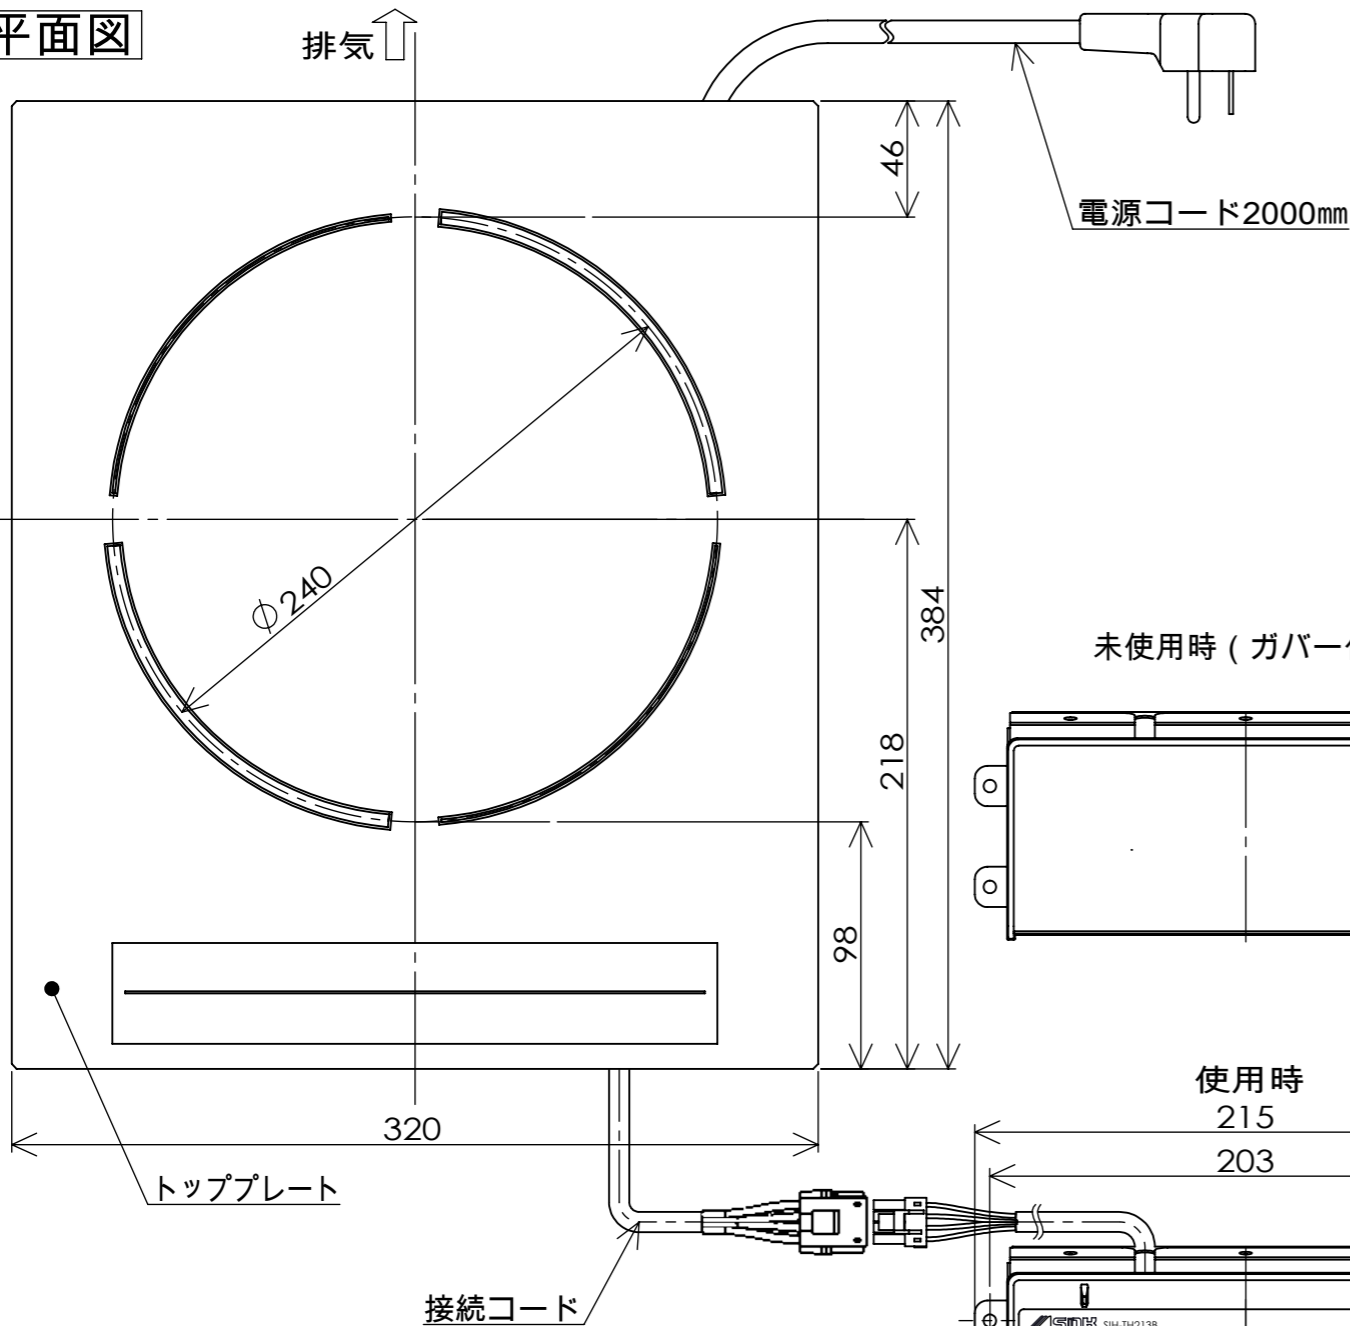

平面図

側面図

仕様

形名	SIH-TH213B	
定格	単相200V - 2000W	
大きさ	本体	巾320 × 奥行384 × 高さ 100.5 mm
	操作部	巾189.5 × 奥行80 × 高さ 55.5 mm
重さ	約4.3kg	
ヒータ消費電力	300・500・900・1400・2000W(相当) 5段階切替	
電源コード	2mm ² 3芯 キャブタイヤコード 長さ2000mm	
差込プラグ	2極 接地極付 250V-15A	
接続コード	長さ900/2000mm	
トッププレート色	BK:ブラック BR:ブラウン	
安全機能	切り忘れ防止 鍋なし検知 温度過昇防止 高温注意ランプ	

製品コード	品番	仕様	
		接続コード長 mm	トッププレート色
SIH-TH213B-16	SIH-TH213B-BK	900	ブラック
SIH-TH213B-17	SIH-TH213B-BR		ブラウン
SIH-TH213B-18	SIH-TH213B-BK-L	2000	ブラック
SIH-TH213B-19	SIH-TH213B-BR-L		ブラウン

未使用時 (カバー付)

使用時

■本体取付開口寸法

■操作部取付図

■クッキング全周

正面図

形名	SIH-TH213B	尺度	1/3
品名	IH クッキングヒーター	単位	mm
SANKI 三化工業株式会社		作成	H27.06