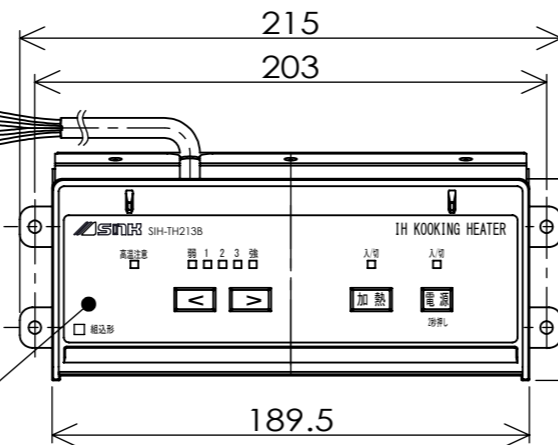

平面図

側面図

仕様

形名	SIH-TH213B	
定格	単相200V - 2000W	
大きさ	本体	巾320 × 奥行384 × 高さ 100.5 mm
	操作部	巾189.5 × 奥行80 × 高さ 55.5 mm
重さ	約4.3kg	
ヒータ消費電力	300・500・900・1400・2000W(相当) 5段階切替	
電源コード	2mm ² 3芯 キャブタイヤコード 長さ2000mm	
差込プラグ	2極 接地極付 250V-15A	
接続コード	長さ900/2000mm	
トッププレート色	BK:ブラック BR:ブラウン	
安全機能	切り忘れ防止 鍋なし検知 温度過昇防止 高温注意ランプ	

製品コード	品番	仕様	
		接続コード長 mm	トッププレート色
SIH-TH213B-16	SIH-TH213B-BK	900	ブラック
SIH-TH213B-17	SIH-TH213B-BR		ブラウン
SIH-TH213B-18	SIH-TH213B-BK-L	2000	ブラック
SIH-TH213B-19	SIH-TH213B-BR-L		ブラウン

未使用時 (カバー付)

使用時

■本体取付開口寸法

■操作部取付図

■クッキング全周

正面図

形名	SIH-TH213B	尺度	1/3
品名	IH クッキングヒーター	単位	mm
SANKI 三化工業株式会社		作成	H27.06