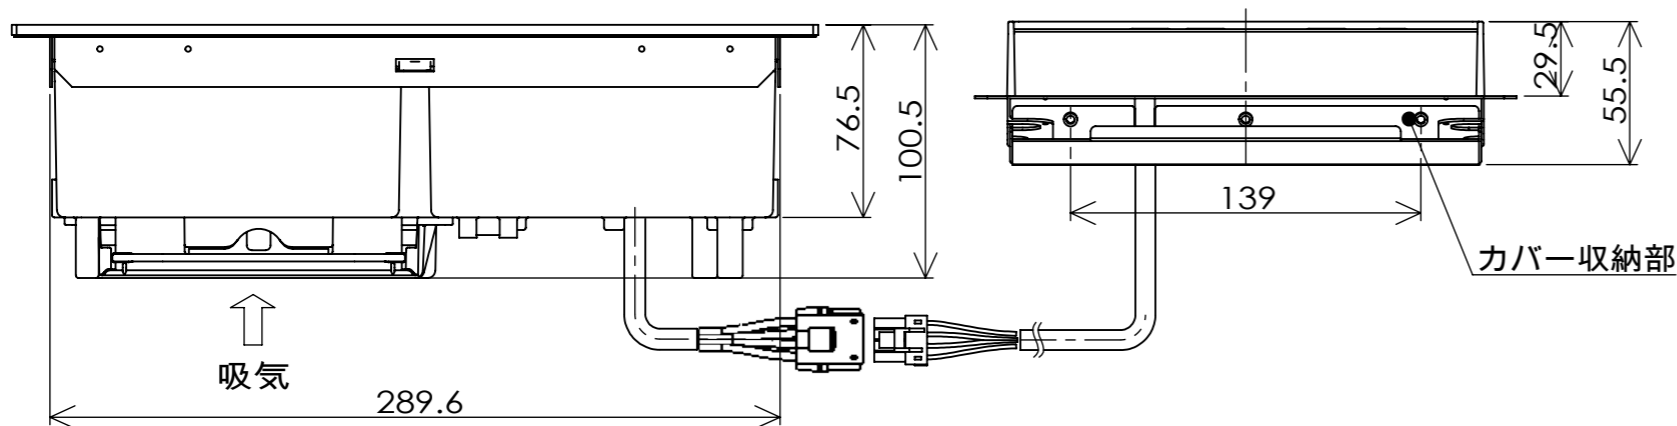

平面図

側面図

仕様

形名	SIH-TH213B	
定格	単相200V - 2000W	
大きさ	本体	巾320 × 奥行384 × 高さ 100.5 mm
	操作部	巾189.5 × 奥行80 × 高さ 55.5 mm
重さ	約4.3kg	
ヒータ消費電力	300・500・900・1400・2000W(相当) 5段階切替	
電源コード	2mm ² 3芯 キャブタイヤコード 長さ2000mm	
差込プラグ	2極 接地極付 250V-15A	
接続コード	長さ900/2000mm	
トッププレート色	BK:ブラック BR:ブラウン	
安全機能	切り忘れ防止 鍋なし検知 温度過昇防止 高温注意ランプ	

製品コード	品番	仕様	
		接続コード長 mm	トッププレート色
SIH-TH213B-16	SIH-TH213B-BK	900	ブラック
SIH-TH213B-17	SIH-TH213B-BR		ブラウン
SIH-TH213B-18	SIH-TH213B-BK-L	2000	ブラック
SIH-TH213B-19	SIH-TH213B-BR-L		ブラウン

未使用時 (カバー付)

使用時

■本体取付開口寸法

■操作部取付図

■クッキング全周

正面図

形名	SIH-TH213B	尺度	1/3
品名	IH クッキングヒーター	単位	mm
SANKI 三化工業株式会社		作成	H27.06