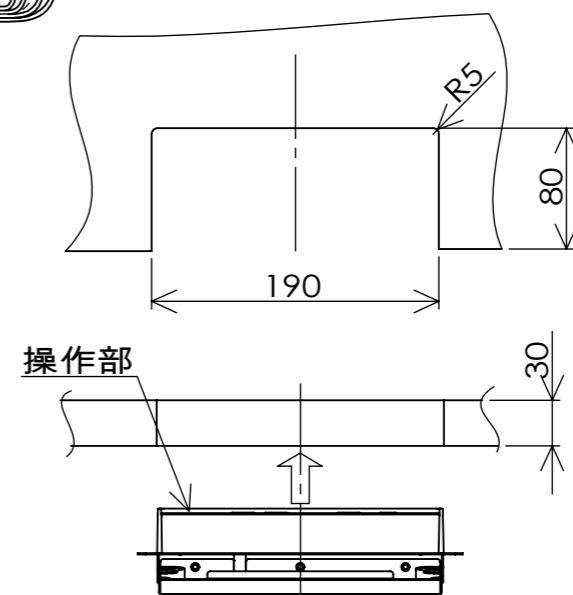

平面図

側面図

仕様

形名	SIH-TH213B	
定格	単相200V - 2000W	
大きさ	本体	巾320 × 奥行384 × 高さ 100.5 mm
	操作部	巾189.5 × 奥行80 × 高さ 55.5 mm
重さ	約4.3kg	
ヒータ消費電力	300・500・900・1400・2000W(相当) 5段階切替	
電源コード	2mm ² 3芯 キャブタイヤコード 長さ2000mm	
差込プラグ	2極 接地極付 250V-15A	
接続コード	長さ900/2000mm	
トッププレート色	BK:ブラック BR:ブラウン	
安全機能	切り忘れ防止 鍋なし検知 温度過昇防止 高温注意ランプ	

製品コード	品番	仕様	
		接続コード長 mm	トッププレート色
SIH-TH213B-16	SIH-TH213B-BK	900	ブラック
SIH-TH213B-17	SIH-TH213B-BR		ブラウン
SIH-TH213B-18	SIH-TH213B-BK-L	2000	ブラック
SIH-TH213B-19	SIH-TH213B-BR-L		ブラウン

未使用時 (カバー付)

使用時

■本体取付開口寸法

■操作部取付図

■クッキング全周

正面図

形名	SIH-TH213B	尺度	1/3
品名	IH クッキングヒーター	単位	mm
SANKI 三化工業株式会社		作成	H27.06