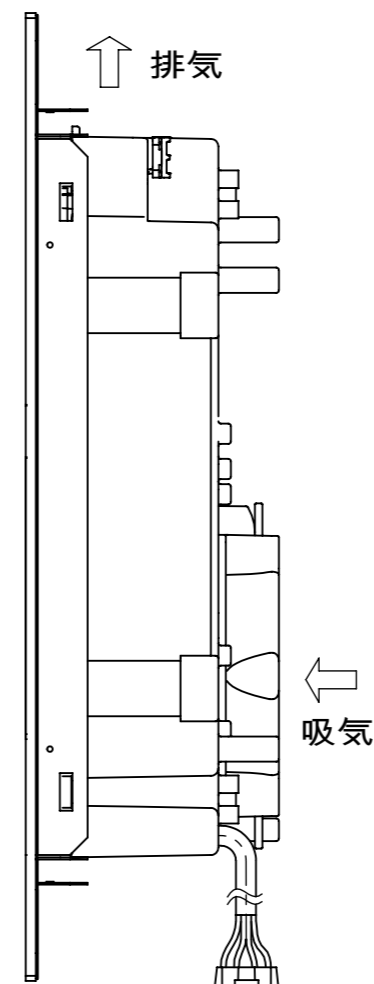

平面図

側面図

仕様

形名	SIH-TH213B	
定格	単相200V - 2000W	
大きさ	本体	巾320 × 奥行384 × 高さ 100.5 mm
	操作部	巾189.5 × 奥行80 × 高さ 55.5 mm
重さ	約4.3kg	
ヒータ消費電力	300・500・900・1400・2000W(相当) 5段階切替	
電源コード	2mm ² 3芯 キャブタイヤコード 長さ2000mm	
差込プラグ	2極 接地極付 250V-15A	
接続コード	長さ900/2000mm	
トッププレート色	BK:ブラック BR:ブラウン	
安全機能	切り忘れ防止 鍋なし検知 温度過昇防止 高温注意ランプ	

製品コード	品番	仕様	
		接続コード長 mm	トッププレート色
SIH-TH213B-16	SIH-TH213B-BK	900	ブラック
SIH-TH213B-17	SIH-TH213B-BR		ブラウン
SIH-TH213B-18	SIH-TH213B-BK-L	2000	ブラック
SIH-TH213B-19	SIH-TH213B-BR-L		ブラウン

未使用時 (カバー付)

使用時

■本体取付開口寸法

■操作部取付図

■クッキング全周

正面図

形名	SIH-TH213B	尺度	1/3
品名	IH クッキングヒーター	単位	mm
SANKI 三化工業株式会社		作成	H27.06