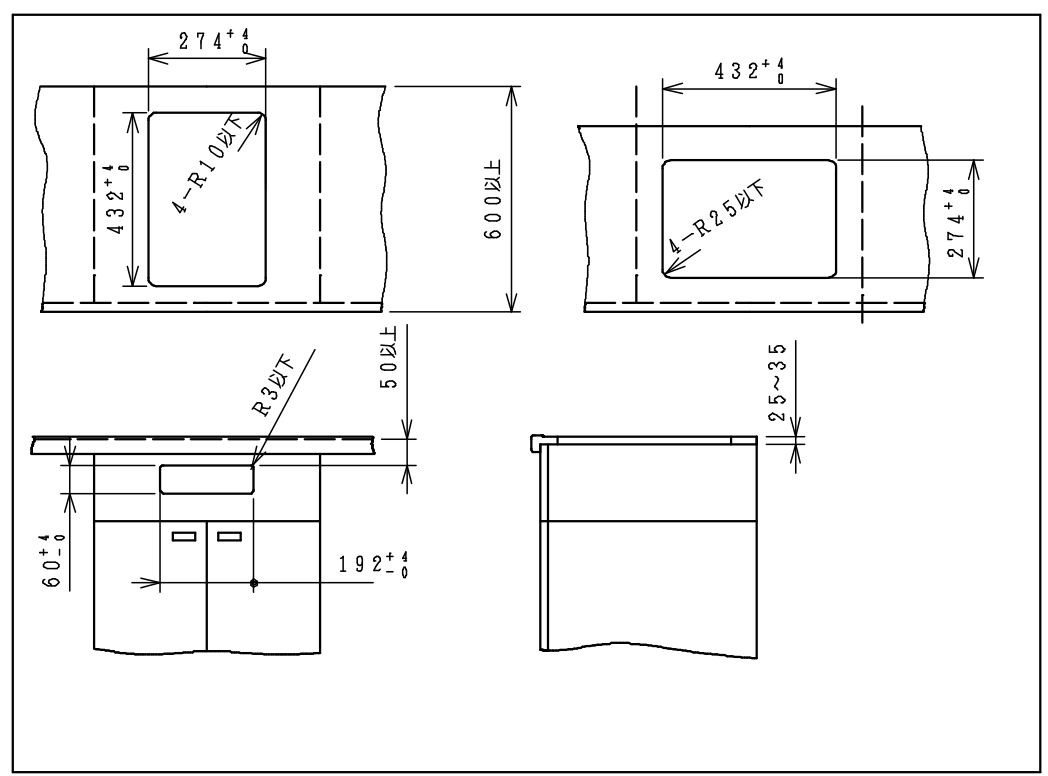

熱量調節器

横置き仕様

仕様

定 格	単相200V-3000W	
大 小	本 体	幅470×奥行312×高さ56mm
	熱量調節器	幅234×奥行216×高さ72mm
重 さ	約4.5Kg	
ヒ ー タ	(小)	直 径 140mm
		消費電力 1200W
		火力調節 120~1200W相当 無段階調節
	(大)	直 径 175mm
	消費電力 1800W	
	火力調節 180~1800W相当 無段階調節	
安全機能	やけど注意	トッププレートが高温の時ランプ点灯
	切り忘れ防止	ヒーター自動OFF機能 (通電操作後約45分で自動OFF)
コ ー ド	2.0mm ³ 心キャプタイヤコード 長さ0.68m	
差込みプラグ	2極・接地極付 20A・250V	

システムキッチンとの関係寸法

形 名	SRH-232AT	尺 度	1/5
品 名	ハイグラストップクッキングヒーター	単 位	mm
SNK 三化工業株式会社		作 成	H16.06