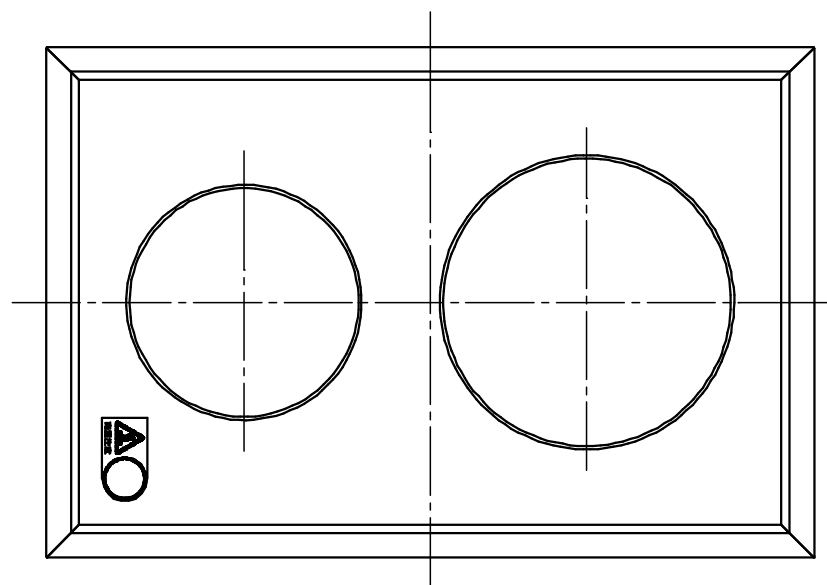

熱量調節器

横置き仕様

仕様

定 格	単相200V-3000W	
大 小	本 体	幅470×奥行312×高さ56mm
	熱量調節器	幅234×奥行216×高さ72mm
重 さ	約4.5Kg	
ヒ ー タ	(小)	直 径 140mm
		消費電力 1200W
		火力調節 120~1200W相当 無段階調節
	(大)	直 径 175mm
	消費電力 1800W	
	火力調節 180~1800W相当 無段階調節	
安全機能	やけど注意	トッププレートが高温の時ランプ点灯
	切り忘れ防止	ヒーター自動OFF機能 (通電操作後約45分で自動OFF)
コ ー ド	2.0mm ³ 心キャプタイヤコード 長さ0.68m	
差込みプラグ	2極・接地極付 20A・250V	

システムキッチンとの関係寸法

形 名	SRH-232AT	尺 度	1/5
品 名	ハイグラストップクッキングヒーター	単 位	mm
SNK 三化工業株式会社		作 成	H16.06