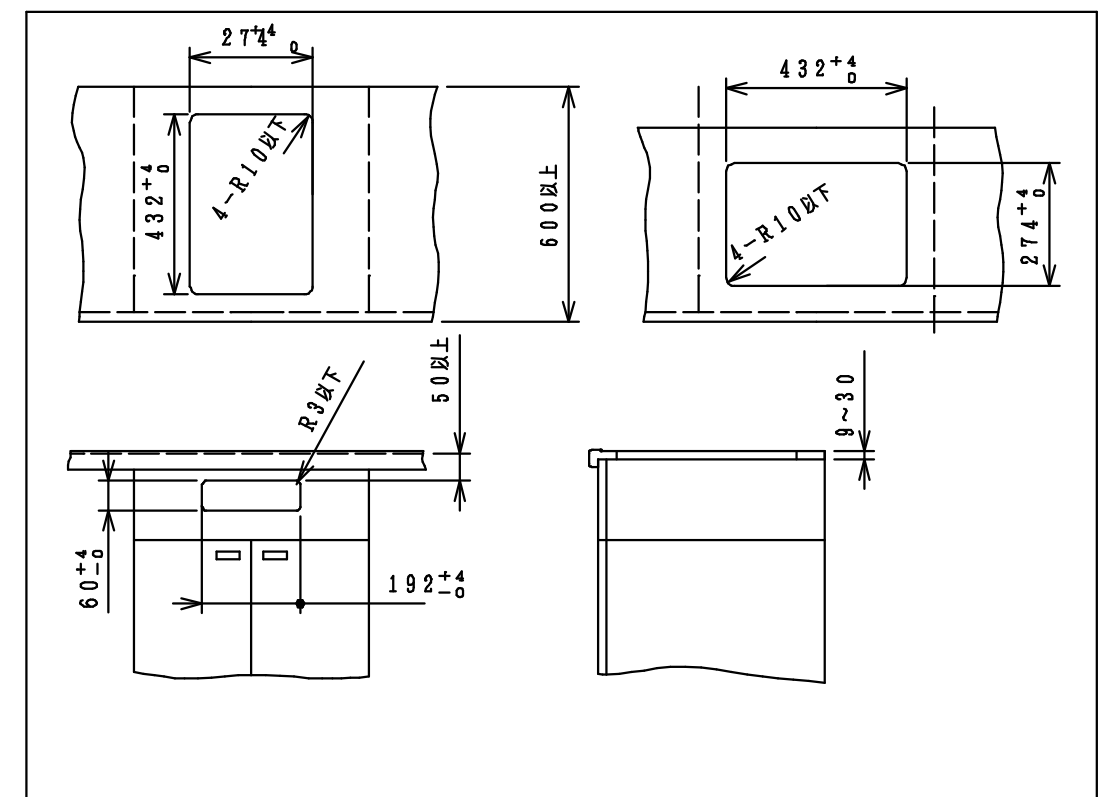

横置き仕様

仕様

定 格	単相200V (50Hz/60Hz) - 3000W	
大 小	本 体	幅312×奥行き470×高さ54mm
	熱量調節器	幅220×奥行き114×高さ71mm
重 さ	約4.6Kg	
ヒーター	(小)	直 径 140mm
		消費電力 1200W
		火力調節 120~1200W相当 無段階調節
	(大)	直 径 175mm
	消費電力 1800W	
	火力調節 180~1800W相当 無段階調節	
安全機能	やけど注意	トッププレートが高温の時ランプ点灯
コ ー ド	2.0mm3心キャプタイヤコード 長さ0.68m	
差込みプラグ	2極・接地極付 20A・250V	

システムキッチンとの関係寸法

形名	SRH-BR223A	尺度	1/5	
品名	ハイグラストップクッキングヒーター	単位	mm	
SNK 三化工業株式会社			作成	H26.9