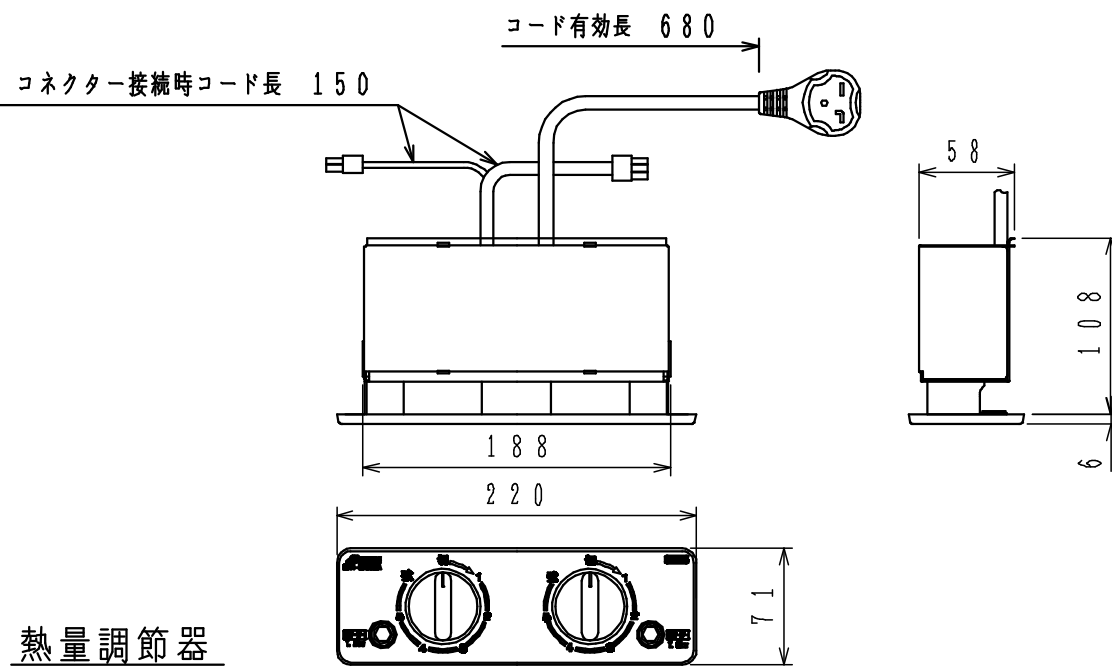

横置き仕様

仕様

定 格	単相200V (50Hz/60Hz) - 3000W	
大 小	本 体	幅312×奥行き470×高さ54mm
	熱量調節器	幅220×奥行き114×高さ71mm
重 さ	約4.6Kg	
ヒーター	(小)	直 径 140mm
		消費電力 1200W
		火力調節 120~1200W相当 無段階調節
	(大)	直 径 175mm
	消費電力 1800W	
	火力調節 180~1800W相当 無段階調節	
安全機能	やけど注意	トッププレートが高温の時ランプ点灯
コ ー ド	2.0mm3心キャプタイヤコード 長さ0.68m	
差込みプラグ	2極・接地極付 20A・250V	

システムキッチンとの関係寸法

形名	SRH-BR223A	尺度	1/5	
品名	ハイグラストップクッキングヒーター	単位	mm	
SNK 三化工業株式会社			作成	H26.9