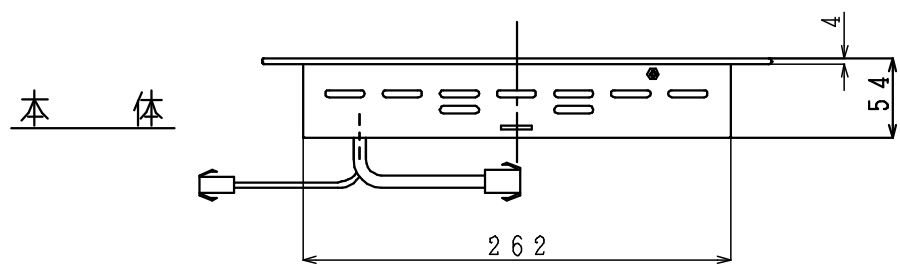

横置き仕様

仕様

定 格	単相200V (50Hz/60Hz) - 3000W	
大 小	本 体	幅312×奥行き470×高さ54mm
	熱量調節器	幅220×奥行き114×高さ71mm
重 さ	約4.6Kg	
ヒーター	(小)	直 径 140mm
		消費電力 1200W
		火力調節 120~1200W相当 無段階調節
	(大)	直 径 175mm
	消費電力 1800W	
	火力調節 180~1800W相当 無段階調節	
安全機能	やけど注意	トッププレートが高温の時ランプ点灯
コ ー ド	2.0mm3心キャプタイヤコード 長さ0.68m	
差込みプラグ	2極・接地極付 20A・250V	

システムキッチンとの関係寸法

形名	SRH-BR223A	尺度	1/5	
品名	ハイグラストップクッキングヒーター	単位	mm	
SNK 三化工業株式会社			作成	H26.9